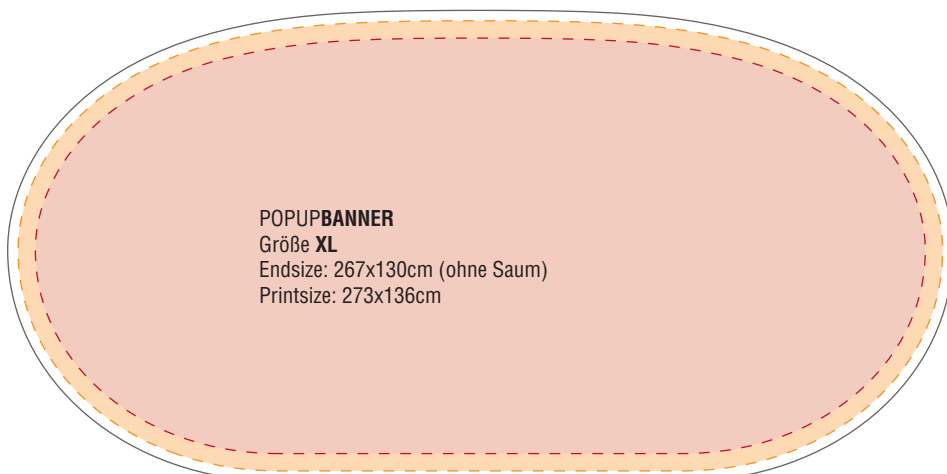

## POPUPBANNER GRAFIKVORLAGEN

**POPUPBANNER**  
Größe **M-2**  
Endsize: 175x109cm  
ohne Saum  
Printsize: 181x115cm

**POPUPBANNER**  
Größe **M-1**  
Endsize: 206x96cm (ohne Saum)  
Printsize: 212x102cm

**POPUPBANNER**  
Größe **L**  
Endsize: 246x96cm (ohne Saum)  
Printsize: 252x102cm

**POPUPBANNER**  
Größe **XL**  
Endsize: 267x130cm (ohne Saum)  
Printsize: 273x136cm

**POPUPBANNER**  
Größe **S**  
Endsize: 116x67cm (ohne Saum)  
Printsize: 122x73cm

**Achtung: Die Skizzen auf dieser Seite sind nicht maßstabgetreu. Bitte nachfolgende Skizzen benutzen.**

**POPUPBANNER**  
Größe **XL**  
Endsize: 267x130cm  
ohne Saum  
Printsize: 273x136cm

**POPUPBANNER**  
Größe **L**  
Endsize: 246x96cm  
ohne Saum  
Printsize: 252x102cm

ohne Saum

Printsize: 122x73cm