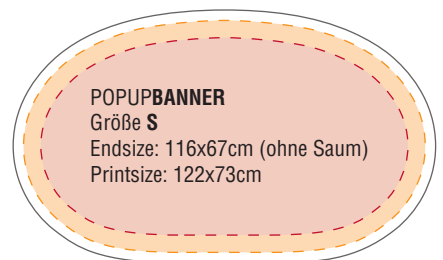

## POPUPBANNER GRAFIKVORLAGEN

**POPUPBANNER**  
Größe **M-2**  
Endsize: 175x109cm  
ohne Saum  
Printsize: 181x115cm

**POPUPBANNER**  
Größe **M-1**  
Endsize: 206x96cm (ohne Saum)  
Printsize: 212x102cm

**POPUPBANNER**  
Größe **L**  
Endsize: 246x96cm (ohne Saum)  
Printsize: 252x102cm

**POPUPBANNER**  
Größe **XL**  
Endsize: 267x130cm (ohne Saum)  
Printsize: 273x136cm

**POPUPBANNER**  
Größe **S**  
Endsize: 116x67cm (ohne Saum)  
Printsize: 122x73cm

**Achtung: Die Skizzen auf dieser Seite sind nicht maßstabgetreu. Bitte nachfolgende Skizzen benutzen.**

**POPUPBANNER**  
Größe **XL**  
Endsize: 267x130cm  
ohne Saum  
Printsize: 273x136cm

**POPUPBANNER**  
Größe **L**  
Endsize: 246x96cm  
ohne Saum  
Printsize: 252x102cm

ohne Saum

Printsize: 122x73cm