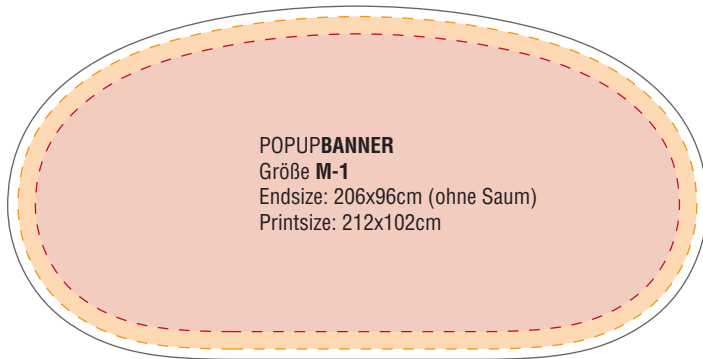

- Rahmen aus Fiberglas
- Inkl. Tasche
- inkl. Erdnägeln

## POPUPBANNER GRAFIKVORLAGEN

**POPUPBANNER**  
Größe **M-2**  
Endsize: 175x109cm  
ohne Saum  
Printsize: 181x115cm

**POPUPBANNER**  
Größe **M-1**  
Endsize: 206x96cm (ohne Saum)  
Printsize: 212x102cm

**POPUPBANNER**  
Größe **L**  
Endsize: 246x96cm (ohne Saum)  
Printsize: 252x102cm

**POPUPBANNER**  
Größe **XL**  
Endsize: 267x130cm (ohne Saum)  
Printsize: 273x136cm

**POPUPBANNER**  
Größe **S**  
Endsize: 116x67cm (ohne Saum)  
Printsize: 122x73cm

ohne Saum

Printsize: 122x73cm