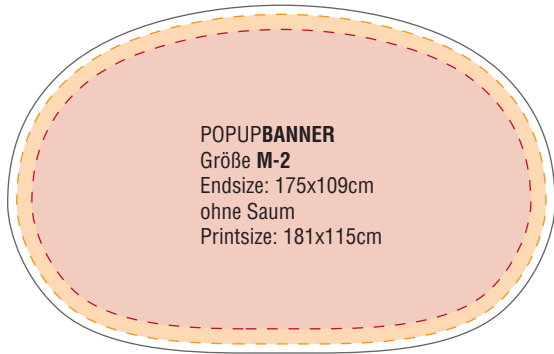

- Rahmen aus Fiberglas
- Inkl. Tasche
- inkl. Erdnägeln

## POPUPBANNER GRAFIKVORLAGEN

**POPUPBANNER**  
Größe **M-2**  
Endsize: 175x109cm  
ohne Saum  
Printsize: 181x115cm

**POPUPBANNER**  
Größe **M-1**  
Endsize: 206x96cm (ohne Saum)  
Printsize: 212x102cm

**POPUPBANNER**  
Größe **L**  
Endsize: 246x96cm (ohne Saum)  
Printsize: 252x102cm

**POPUPBANNER**  
Größe **XL**  
Endsize: 267x130cm (ohne Saum)  
Printsize: 273x136cm

**POPUPBANNER**  
Größe **S**  
Endsize: 116x67cm (ohne Saum)  
Printsize: 122x73cm

**Achtung: Die Skizzen auf dieser Seite sind nicht maßstabgetreu. Bitte nachfolgende Skizzen benutzen.**

**POPUPBANNER**  
Größe **XL**  
Endsize: 267x130cm  
ohne Saum  
Printsize: 273x136cm

**POPUPBANNER**  
Größe **L**  
Endsize: 246x96cm  
ohne Saum  
Printsize: 252x102cm